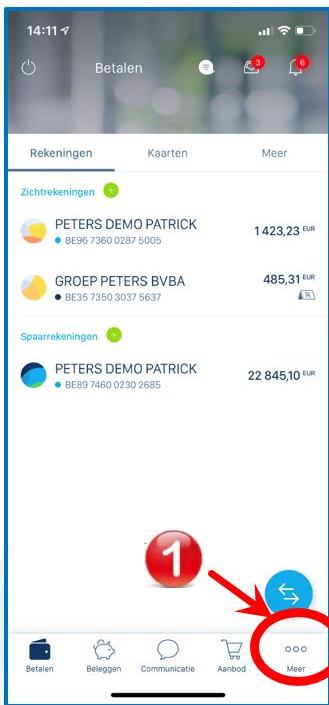

Hoe een digitale schade-aangifte GEZINSPOLIS opstarten in Mobile?

Hoe een digitale schade-aangifte GEZINSPOLIS doen in Mobile?