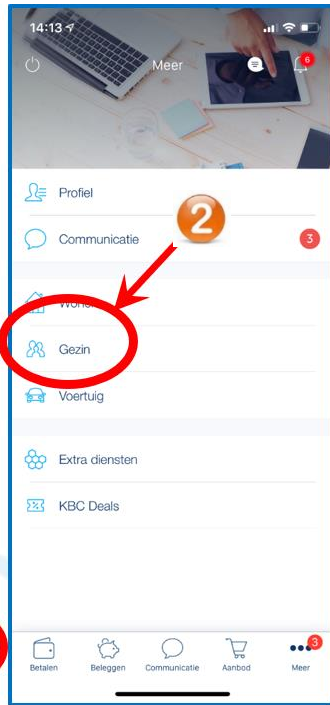

Hoe een digitale schade-aangifte GEZINSPOLIS opstarten in Mobile?

Hoe een digitale schade-aangifte GEZINSPOLIS doen in Mobile?